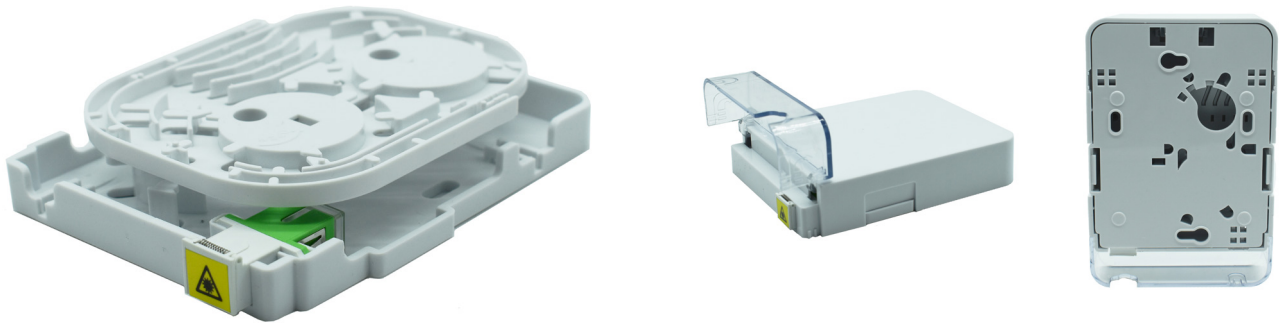

## BORCHIA OTTICA TERMIZIAZIONE FTTH

Borchia ottica da appartamento, che consente la connessione alla rete verticale dell'edificio.

### Caratteristiche meccaniche

Materiale	ABS
Colore	Bianco
Dimensioni L x P x h (mm)	115 x 85 x 22

### Caratteristiche tecniche

Potenzialità	Tipologia
SC SIMPLEX	Giunzione/Terminazione

### Prodotti correlati

**Adapter SC con shutter**

**Pigtail**