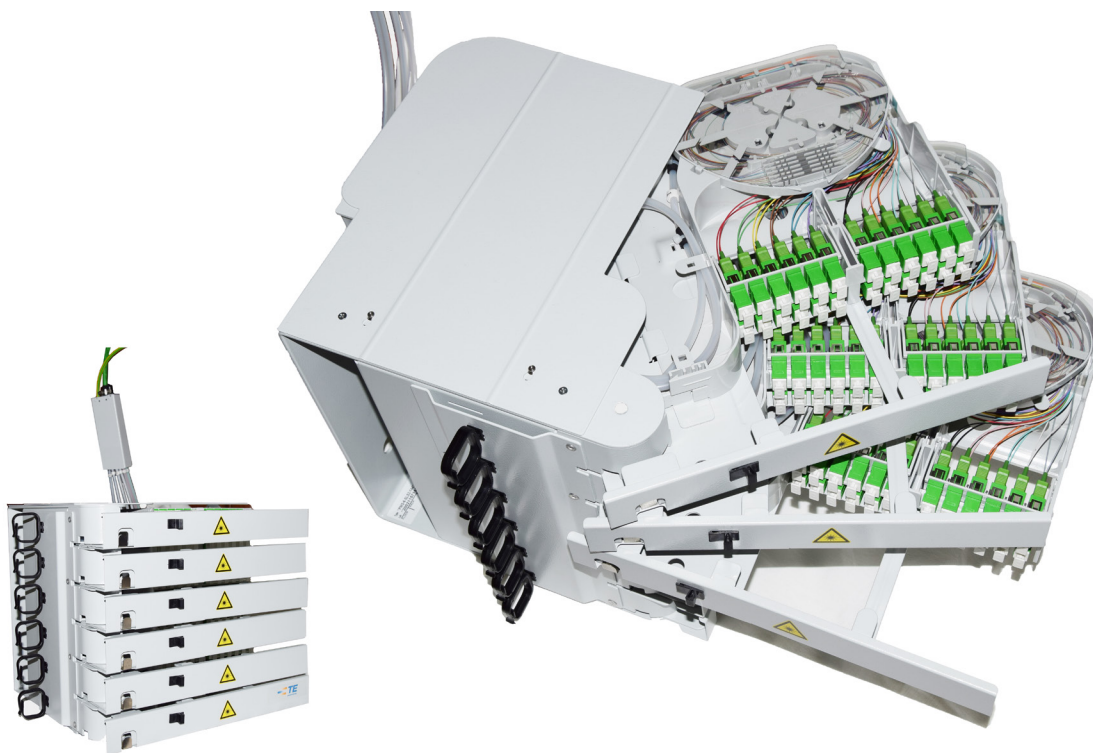

# GIUNZIONE/TERMINAZIONE CASSETTO 144 F.O.

### Caratteristiche meccaniche

Materiale	Metallo
Colore	RAL 7035 Grigio
Dimensioni L x P x h (mm)	430 x 270 x 44
Altezza	1U

### Caratteristiche tecniche

Potenzialità	Tipologia
SC SIMPLEX 24 F.O.	Giunzione/Terminazione
SC DUPLEX 48 F.O.	Giunzione/Terminazione
LC DUPLEX 48 F.O.	Giunzione/Terminazione
LC 4 VIE 96 F.O.	Terminazione